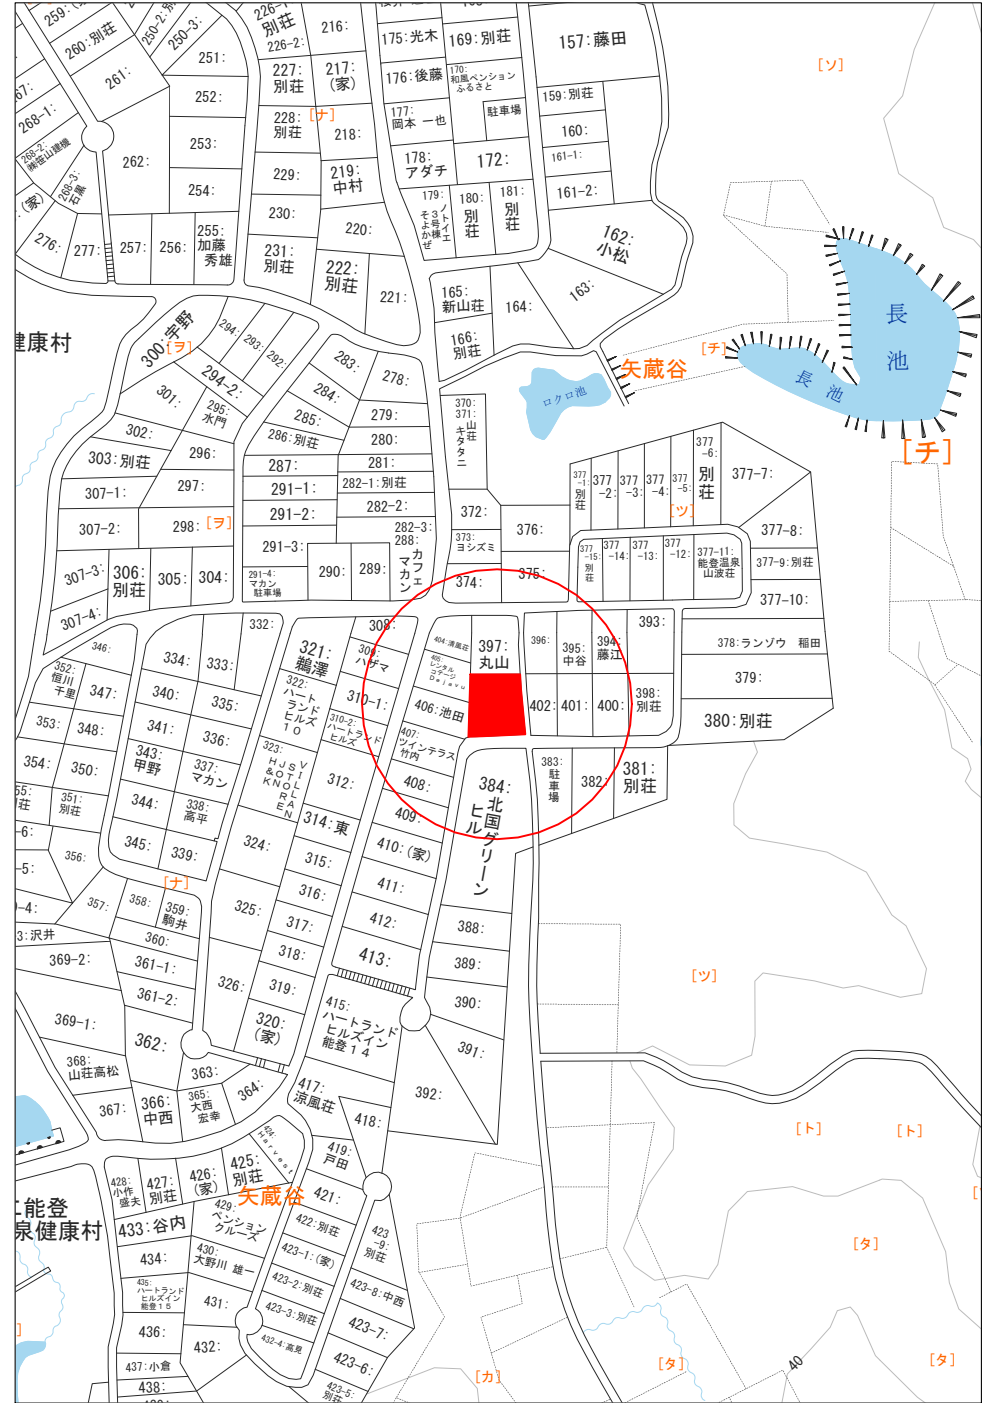

物件案内書

種別	土地			
価格	価格	坪単価		
	80 万円	0.5 万円		
所在地	羽咋郡志賀町矢蔵谷ツ 1番39		小学校 志賀 中学校 志賀	
所在地備考				
用途地域	無指定			
土地	面積	公簿 526 m ² 実測 159.11 坪	間口 約23.0m	
	地目	山林	建ぺい率 30%	
	現況	更地	容積率 60%	
	角地	非角地	建築条件 無	
道路	角地	非角地	国土法届 不要	
	道路1	南 約 6.0 m	私道負担 無	
	道路2		道路種別 公道	
交通	最寄交通機関	バス 町民テニスコートバス停 下車 徒歩 8分	舗装 有	
	最寄施設	志賀町 テニスコート より 約 500 m		
建物/設備	区分	駐車台数	建築年月	
	構造		延床面積	
	部屋数		電気 北電	
	間取			ガス LP
				排水 公営
				集中浄化槽
その他	引渡日	相談	負担金 無	
	地図特徴		都計区域 非線引	
	定借付備考		都市計画 無	
			手付保証 無	