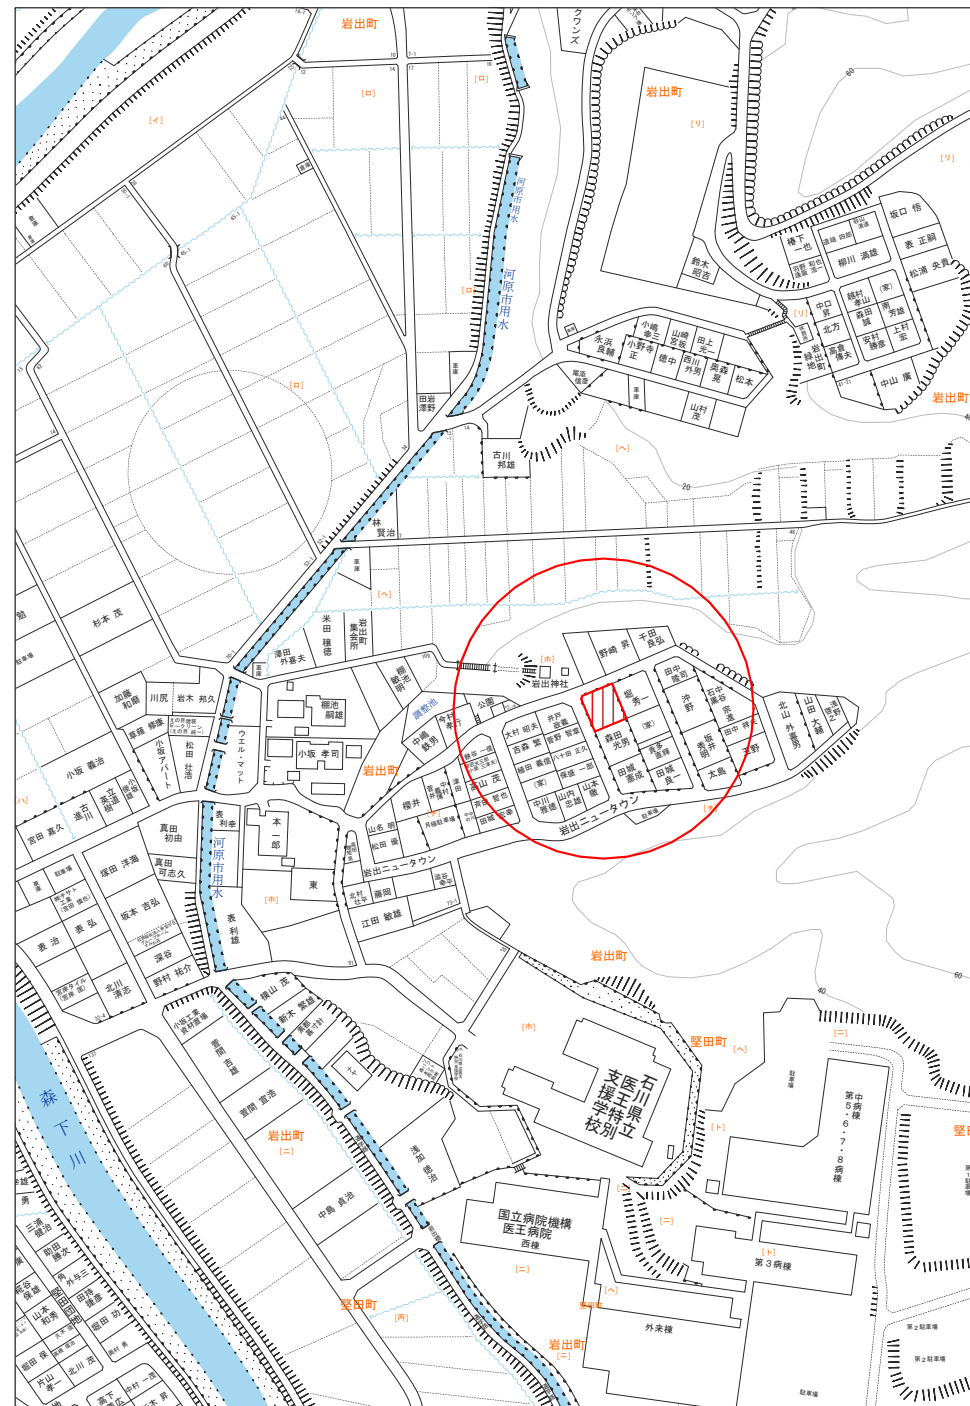

物件案内書

種別	土地		
価格	価格	坪単価	
	270 万円	3.4 万円	
所在地	金沢市岩出町チ 51番7		小学校 不動寺 中学校 森本
	所在地備考		
用途地域	無指定		
土地	公簿	実測	間口
	面積	264.46 m ² — m ² 79.99 坪 — 坪	約 31.4 m
	地目	宅地	建ぺい率
	現況	建付地	70%
道路	角地	角地	容積率
	道路1	北西 約 4.6 m	200%
	道路2	南西 約 6.0 m	建築条件
			無
交通	最寄交通機関	バス 塚崎バス停 下車 徒歩 7分	国土法届
			不要
建物/設備	区分	駐車場数	私道負担
	構造		道路種別
	部屋数		公道
	間取		舗装
			有
			最寄施設
その他	引渡日	相談	石川県立 医王特別支援学校 より 約 280 m
	地図特徴		
	定借付備考	古家付き	